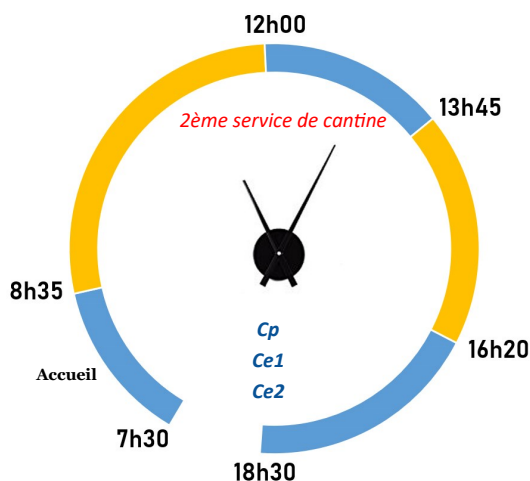

## La journée de votre enfant : Lundi, mardi, jeudi et vendredi

### Site Reeves

Ouverture des portes de l'école  
10 min avant la classe

### Site Kergomard

### Et le mercredi, Et les vacances ?

Le mercredi et les vacances,  
le centre de loisirs accueille  
vos enfants sur inscription.  
(sauf Noël et août)