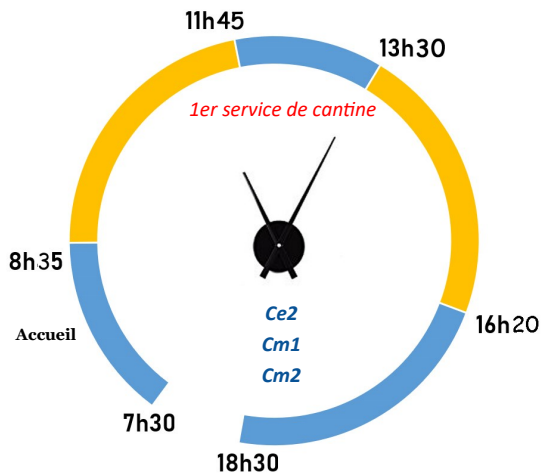

Rappel et nouveauté pour la rentrée de septembre 2024

Pour rappel, il est indispensable de valider l'inscription de vos enfants aux services périscolaires (restauration du midi, accueil matinal, garderie et étude du soir) sur le portail familles :

<https://parents.logiciel-enfance.fr/louvigny>

Depuis septembre dernier, sur le pôle Hubert Reeves, les serviettes en papier sont remplacées par des serviettes en tissu. Ce service évolue : **il est demandé aux parents de fournir pour chaque enfant du pôle Hubert Reeves une serviette en tissu, dans une pochette marquée à son nom.** Ces serviettes seront rassemblées dans une caisse par classe. Il vous appartiendra de laver cette serviette, au rythme que vous souhaitez, a minima une fois par semaine.

Belle rentrée !

La journée de votre enfant : Lundi, mardi, jeudi et vendredi

Site Reeves

Ouverture des portes de l'école
10 min avant la classe