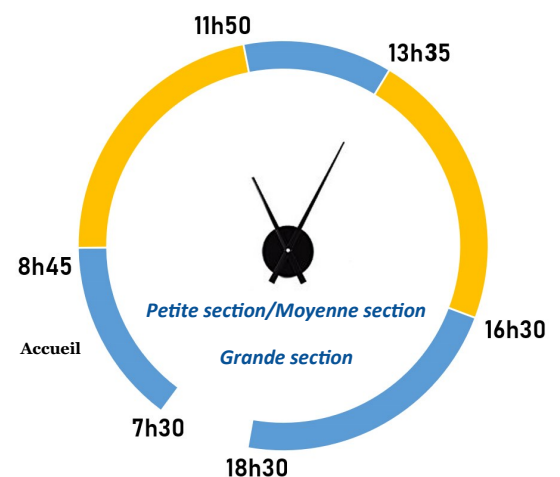

Site Kergomard

Et le mercredi, Et les vacances ?

Le mercredi et les vacances,
le centre de loisirs accueille
vos enfants sur inscription.
(sauf Noël et août)